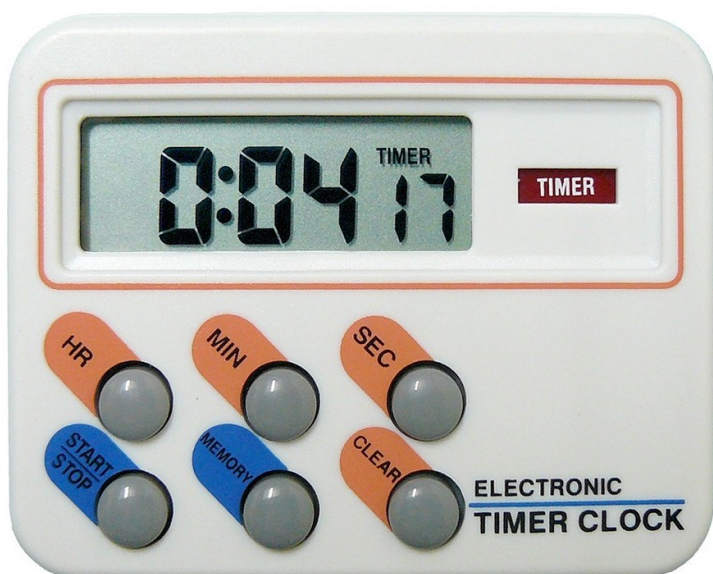

COMPTEUR / DECOMPTEUR DIGITAL

Ref 417E – Grand affichage / Capacité 24h

- Alarme : 1' / Mémoire
- Capacité : 24h / sec
- Dépassement de temps
- Horloge
- Sélecteur latéral
- Boîtier ABS
- Ecran : 35x12mm / Chiffre : 8mm
- Béquille / Pince / Aimant
- D : 65x50x20mm / 80g
- Pile : LR44