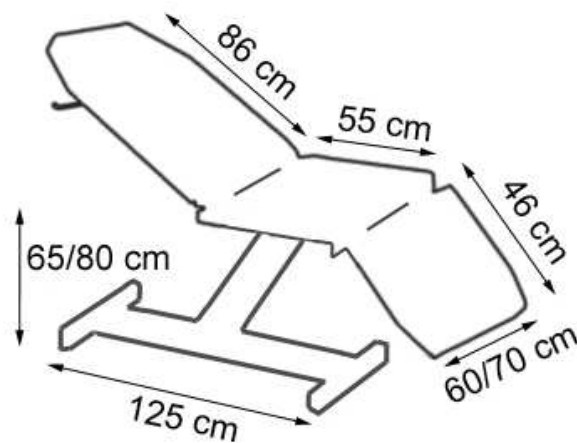

DIVAN D'EXAMEN A HAUTEUR FIXE

32607

(photo du modèle avec options)

CARACTÉRISTIQUES :

- Divan à hauteur fixe mixte en 3 parties : Hauteur 80cm
- Tête à réglable par vérin à gaz
- Qualité acier revêtement peinture époxy, 16 coloris au choix
- Sellerie plate de bonne densité, largeur 700, non feu classé M1, 11 coloris au choix gamme sellerie classique, Sellerie standard avec coutures apparentes : idéal pour la désinfection
- Capacité de charge : 130 Kg en dynamique
- Equipé d'un porte rouleau pour drap d'examen
- Attention : étriers et étaux non fournis

OPTIONS :

- **ACC76** : Jeu d'étau

- **ACC105** : Paire d'étriers