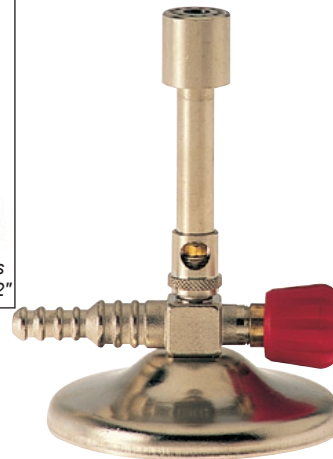

### avec robinet à vis

- bec en laiton nickelé, base en acier chromé
- robinet à vis, régulateur d'air et stabilisateur
- dimensions : Ø 18 x 125 mm

référence	gaz	Prix HT
becs Bunsen avec raccord cannelé		
SML234	gaz propane	
SML235	gaz naturel	
becs Bunsen avec raccord à vis		
SML234V	gaz propane	
SML236V	gaz naturel	

## Becs Meker multigaz

- conviennent pour tout type de gaz : gaz naturel, gaz de ville, gaz liquide (butane, propane)
- bec en laiton nickelé, base en acier chromé
- tête perforée : flamme homogène, stable et régulière
- robinet à vis et régulateur d'air

référence	dimensions	Prix HT
becs Bunsen avec raccord cannelé		
SML004	Ø 20 x 170 mm	
SML005	Ø 25 x 180 mm	
SML006	Ø 30 x 180 mm	
becs Bunsen avec raccord à vis		
SML004V	Ø 20 x 170 mm	
SML005V	Ø 25 x 180 mm	
SML006V	Ø 30 x 180 mm	

### conviennent pour tout type de gaz

- bec en laiton nickelé, base en acier chromé
- conviennent pour gaz de ville, gaz liquide (butane, propane), ou gaz naturel
- robinet à vis
- régulateur d'air et stabilisateur de flamme
- dimensions : Ø 18 x 150 mm