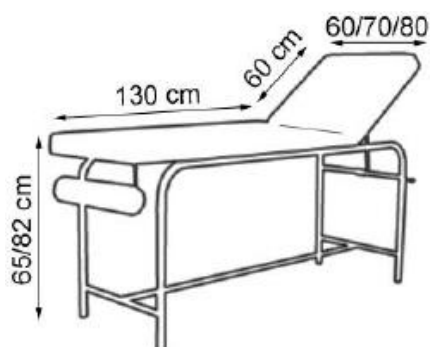

DIVAN D'EXAMEN

/ Référence Greiner Bio-One : 12421

/ Désignation produit : Divan d'examen 2 parties, hauteur fixe, [Lg 80 x Ht 80cm], équipé d'un porte rouleau

Caractéristiques

- Divan à hauteur fixe : 80cm
- Sellerie en forme confortable sur mousse épaisseur 8 cm, largeur 800 non feu classé M1, 10 coloris au choix gamme sellerie classique
- Qualité acier revêtement peinture époxy, 16 coloris au choix
- Réglage du dossier en toutes positions par un système mécanique autobloquant
- Capacité de charge : 130 Kg en dynamique
- Equipé d'un porte rouleau pour drap d'examen
- Plusieurs options disponibles

Certification

CE

Fabrication

France

Dimensions

Photo

Note : Cette fiche technique est valable à la date d'émission. Les informations sont susceptibles d'être modifiées.