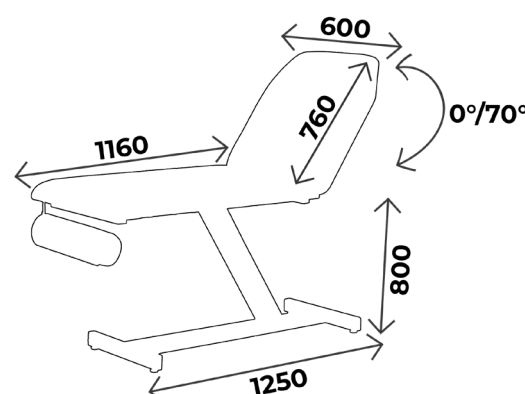

*Divan d'examen hauteur fixe*

**Gamme 326**

**326 01T**

  
**greiner**  
BIO-ONE

**CE**  
ISO 9001  
ISO 13485

## DESCRIPTION TECHNIQUE

- Divan d'examen à hauteur fixe, 2 parties
- Réglage de la tête par vérin à gaz
- Sellerie tendue plate de bonne densité 30kg/cm<sup>2</sup>, non-feu classée M1, épaisseur 8cm
- Equipé d'un porte-rouleau pour drap d'examen côté pied
- Piètement acier peint époxy, coloris gris clair (RAL 7035) en standard

## DIMENSIONS

- Largeur 60cm
- Hauteur 80cm
- Capacité de charge : 130kg

**ACC 110POLY**  
Gouttière prise de sang  
polyuréthane avec ferrure  
Sans étau, l'unité

**ACC 110**  
Gouttière prise de sang  
Avec ferrure, sans étau, l'unité

**ACC 32660**  
Tête 1/2 lune largeur 60cm