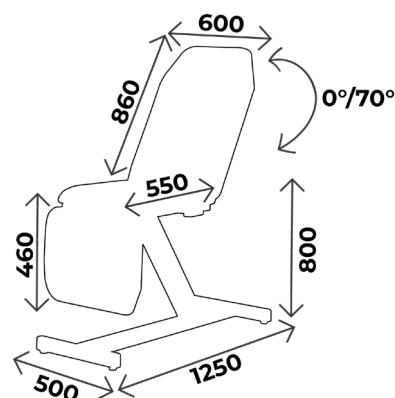

*Divan d'examen hauteur fixe*

**Gamme 326**

**326 06T**

  
**greiner**  
BIO-ONE

**CE**  
ISO 9001  
ISO 13485

## DESCRIPTION TECHNIQUE

- Divan d'examen à hauteur fixe mixte, 3 parties
- Tête et jambièrre réglables par vérin à gaz
- Sellerie tendue plate de bonne densité 30kg/cm<sup>2</sup>, non-feu classée M1, épaisseur 8cm
- Equipé d'un porte-rouleau pour drap d'examen côté pied
- Piètement acier peint époxy, coloris gris clair (RAL 7035) en standard

## DIMENSIONS

- Largeur 60cm
- Hauteur 80cm
- Capacité de charge : 130kg

### Vous aimerez aussi :

Réf. **326 06TB** : Idem 326 06T mais hauteur 65cm

Réf. **326 07T** : Idem 326 06T mais largeur 70cm

Réf. **326 07TB** : Idem 326 06T mais largeur 70cm et hauteur 65cm