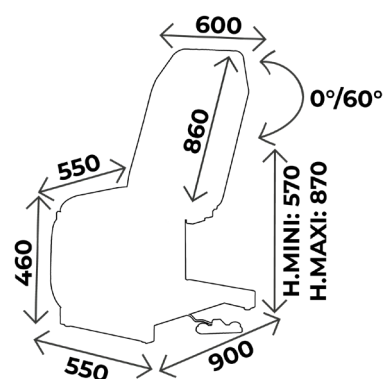

Divan d'examen électrique

Gamme 326

326 08T

greiner
BIO-ONE

CE
ISO 9001
ISO 13485

DESCRIPTION TECHNIQUE

- Divan d'examen à hauteur variable électrique mixte, 3 parties
- Commande : Pédale
- Tête et jambière réglables par vérins à gaz
- Sellerie tendue plate de bonne densité 30kg/cm², non-feu classée M1, épaisseur 8cm
- Equipé d'un porte-rouleau pour drap d'examen côté pied
- Piètement acier peint époxy, coloris gris clair (RAL 7035) en standard

DIMENSIONS

- Largeur 60cm
- Hauteur variable de 57 à 87cm
- Capacité de charge : 150kg en dynamique

Vous aimerez aussi :

Réf. **326 09T** : Idem 326 08T mais largeur 70cm

À SAVOIR

- ✓ Garantie : 5 ans (1 an pour la sellerie)

ACCESSOIRES

ACC 997
Support roulettes escamotables
diam. 50mm
pour 326 électrique, 3 parties

ACC 990
Jeu de 4 roulettes à frein
diam. 125mm

ACC 76B
Etau unitaire diam. 14mm

ACC 76
Paire d'étaux pour fixation
gouttières et étriers diam. 14mm

ACC 76C
Etau unitaire
pour tige porte-sérum diam. 16mm

ACC 32012
Tige porte-sérum diam. 16mm
2 crochets plastiques, sans étau

ACC 105
Jeu d'étriers inox standard
diam. 14mm, sans étau

ACC 964
Jeu de repose jambes noir,
sur rotule mousse polyuréthane,
diam. 14mm, sans étau