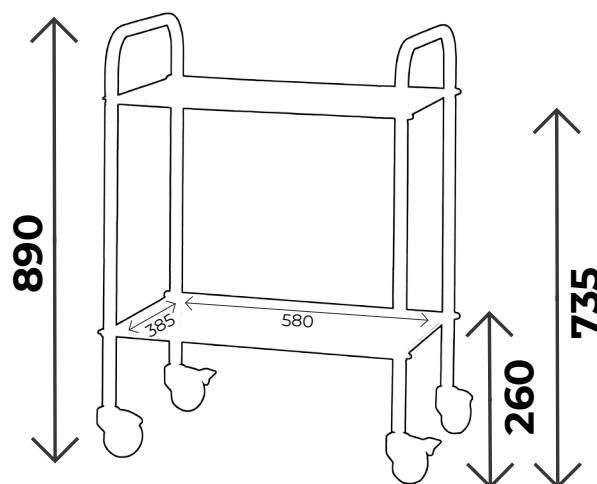

## DESCRIPTION TECHNIQUE

- Guéridon 2 plateaux inox 600x400 sans galerie
- Structure tube rond inox
- Sur 4 roulettes dont 2 à freins diam. 80mm

## DIMENSIONS

- Dimensions hors-tout :
  - Longueur : 62,5 cm
  - Largeur : 42,5 cm
- Poids max supportable : 30kg en statique