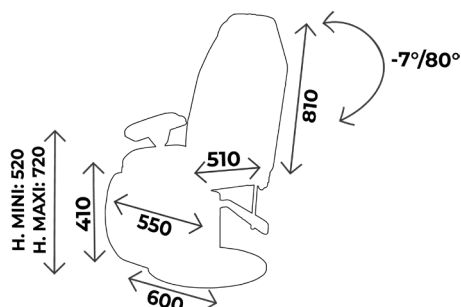

Fauteuil de prélèvement hydraulique

Gamme 512

512 66T

greiner
BIO-ONE

CE
ISO 9001
ISO 13485

Ref GBO : CA51266TSK

DESCRIPTION TECHNIQUE

- Fauteuil de prélèvement à hauteur variable hydraulique pivotant à 360° (possibilité de bloquer la rotation), 3 parties
- Dossier et jambièrre réglables par vérins à gaz
- Position de Trendelenburg
- Sellerie en forme ergonomique de bonne densité 35kg/cm², non-feu classée M1, épaisseur 8cm
- Equipé d'une paire de gouttières prise de sang réglables en toutes positions par systèmes mécaniques sécurisés et indexables
- Pied sur socle chromé

DIMENSIONS

- Largeur 55cm
- Hauteur variable de 52cm à 72cm
- Capacité de charge : 130kg en dynamique

À NOTER

Tous nos fauteuils peuvent être mis en **position allongée**

Vous aimerez aussi :

Réf. **512 14T** : Idem 512 66T mais sans sellerie ergonomique

À SAVOIR

Garantie : 2 ans
(1 an pour la sellerie)

ACCESSOIRES

ACC 537
Jeu d'étaux diam. 14mm
pour gouttières et étriers
pour toutes gammes sauf LUVIA

ACC 535
Jeu d'étaux double diam. 14mm
et 16mm pour gouttière + tige
porte-sérum