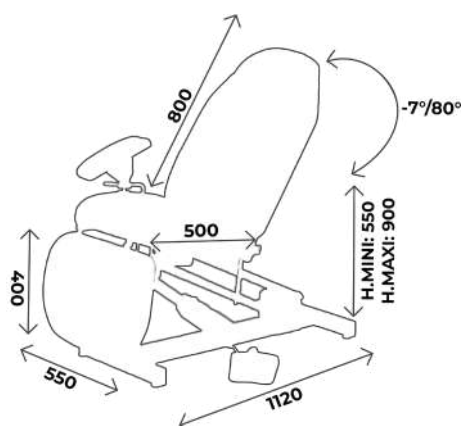

Fauteuil de prélèvement électrique

Gamme 940

94001T

greiner
BIO-ONE

CE
ISO 9001
ISO 13485

Réf GB0 : CA94001T

DESCRIPTION TECHNIQUE

- Fauteuil de prélèvement à hauteur variable électrique, 3 parties
- Commande : Pédale
- Dossier et jambièrre réglables par vérins à gaz indépendants
- La jambièrre peut être mise en position verticale
- Position de Trendelenburg
- Sellerie tendue de bonne densité 35kg/cm², non-feu classée M1, épaisseur 8cm
- Equipé d'une paire de gouttières prise de sang inclinées et réglables en toutes positions par systèmes mécaniques sécurisés et indexables
- Piètement acier peint époxy, coloris gris clair (RAL 7035) en standard

DIMENSIONS

- Largeur 55cm
- Hauteur variable de 55cm à 90cm
- Capacité de charge : 130kg en dynamique

À NOTER

Tous nos fauteuils peuvent être mis en **position allongée**

À SAVOIR

Garantie : 2 ans
(1 an pour la sellerie)

ACCESSOIRES

ACC 537 (OPTION INCLUSE)
Jeu d'étaux diam. 14mm
pour gouttières et étriers
pour toutes gammes sauf LUVIA

ACC 516

Option commande simultanée
Dossier/jambière

ACC 964
Jeu de repose jambes noir,
sur rotule mousse polyuréthane,
diam. 14mm, sans étau

ACC TETERGO
Tête ergonomique amovible

ACC 91025

Jambière électrique

ACC 535

Jeu d'étaux double diam. 14mm
et 16mm pour gouttière + tige
porte-sérum

ACC 105 (OPTION INCLUSE)

Jeu d'étriers inox standard diam.
14mm, sans étau