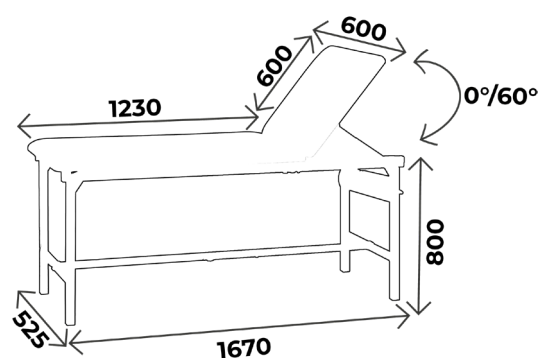

Divan d'examen hauteur fixe
Gamme ECOMAX
ECOMAX

greiner
BIO-ONE

CE
ISO 9001
ISO 13485

DESCRIPTION TECHNIQUE

- Divan d'examen à hauteur fixe, 2 parties
- Réglage de la tête par 2 crémaillères indexables
- Sellerie tendue plate de bonne densité 24kg/cm², non-feu classée M2, épaisseur 6cm
- Equipé d'un porte-rouleau pour drap d'examen : possibilité de le fixer côté pied ou côté tête
- Piètement acier peint époxy, coloris argent

DIMENSIONS

- Largeur 60cm
- Hauteur 80cm
- Capacité de charge : 150kg

Vous aimerez aussi :

Réf. **ECOMAX700** : Idem ECOMAX mais largeur 70cm

À SAVOIR

- ✓ Livré démonté (plus value montage)
- ✓ Garantie : 5 ans (1 an pour la sellerie)

ACCESSOIRES

ACC 538
Jeu d'étaux diam. 14mm
pour ECOMAX largeur 60cm

ACC 105
Jeu d'étriers inox standard
diam. 14mm, sans étau

ACC 964
Jeu de repose jambes noir,
sur rotule mousse polyuréthane,
diam. 14mm, sans étau