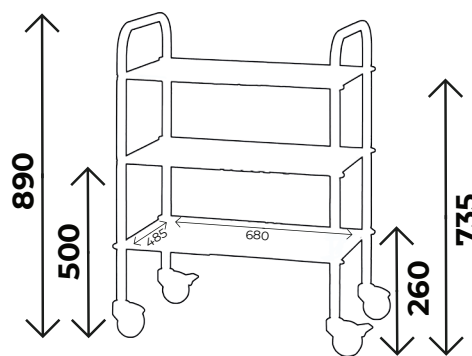

Guéridon
Gamme 88127 INOX
881 27 77

DESCRIPTION TECHNIQUE

- Guéridon 3 plateaux inox 70x50cm, sans galerie
- Structure tube rond inox
- Sur 4 roulettes dont 2 à freins diam. 80mm

DIMENSIONS

- Dimensions hors-tout :
 - Longueur : 72,5 cm
 - Largeur : 52,5 cm
- Poids max supportable : 30kg en statique

Vous aimerez aussi :

Réf. **881 27 71** : Idem 881 27 77 mais avec 2 plateaux

Réf. **881 27 67** : Idem 881 27 77 mais 60x40cm

Réf. **881 27 61** : Idem 881 27 77 mais avec 2 plateaux et 60x40cm

Réf. 881 27 71

ACCESSOIRES

8812772-3C
Jeu de 3 galeries inox
pour plateau 700x500

8812772
Jeu de 4 galeries inox
pour plateau 700x500

À SAVOIR

✓ Guéridon livré démonté

✓ Garantie : 1 an